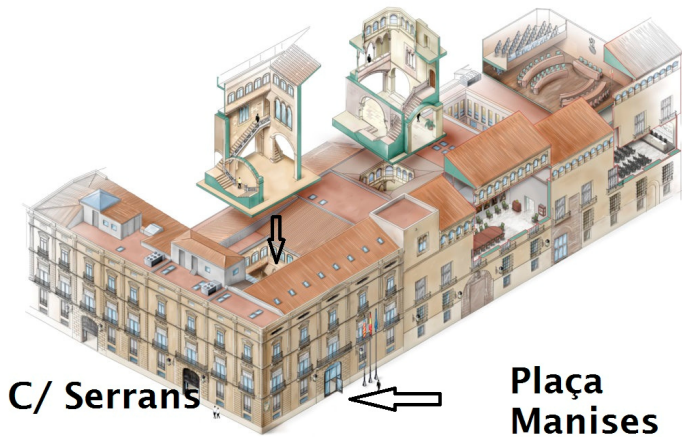

Nova ubicació del local de la secció sindical

Benvolugdes companys i companyes:

El nou local de la secció sindical de CCOO de la Diputació de València es trasllada des del 3er pis a la planta baixa del Palau de la Batlia, on abans estava Joventut i esports.